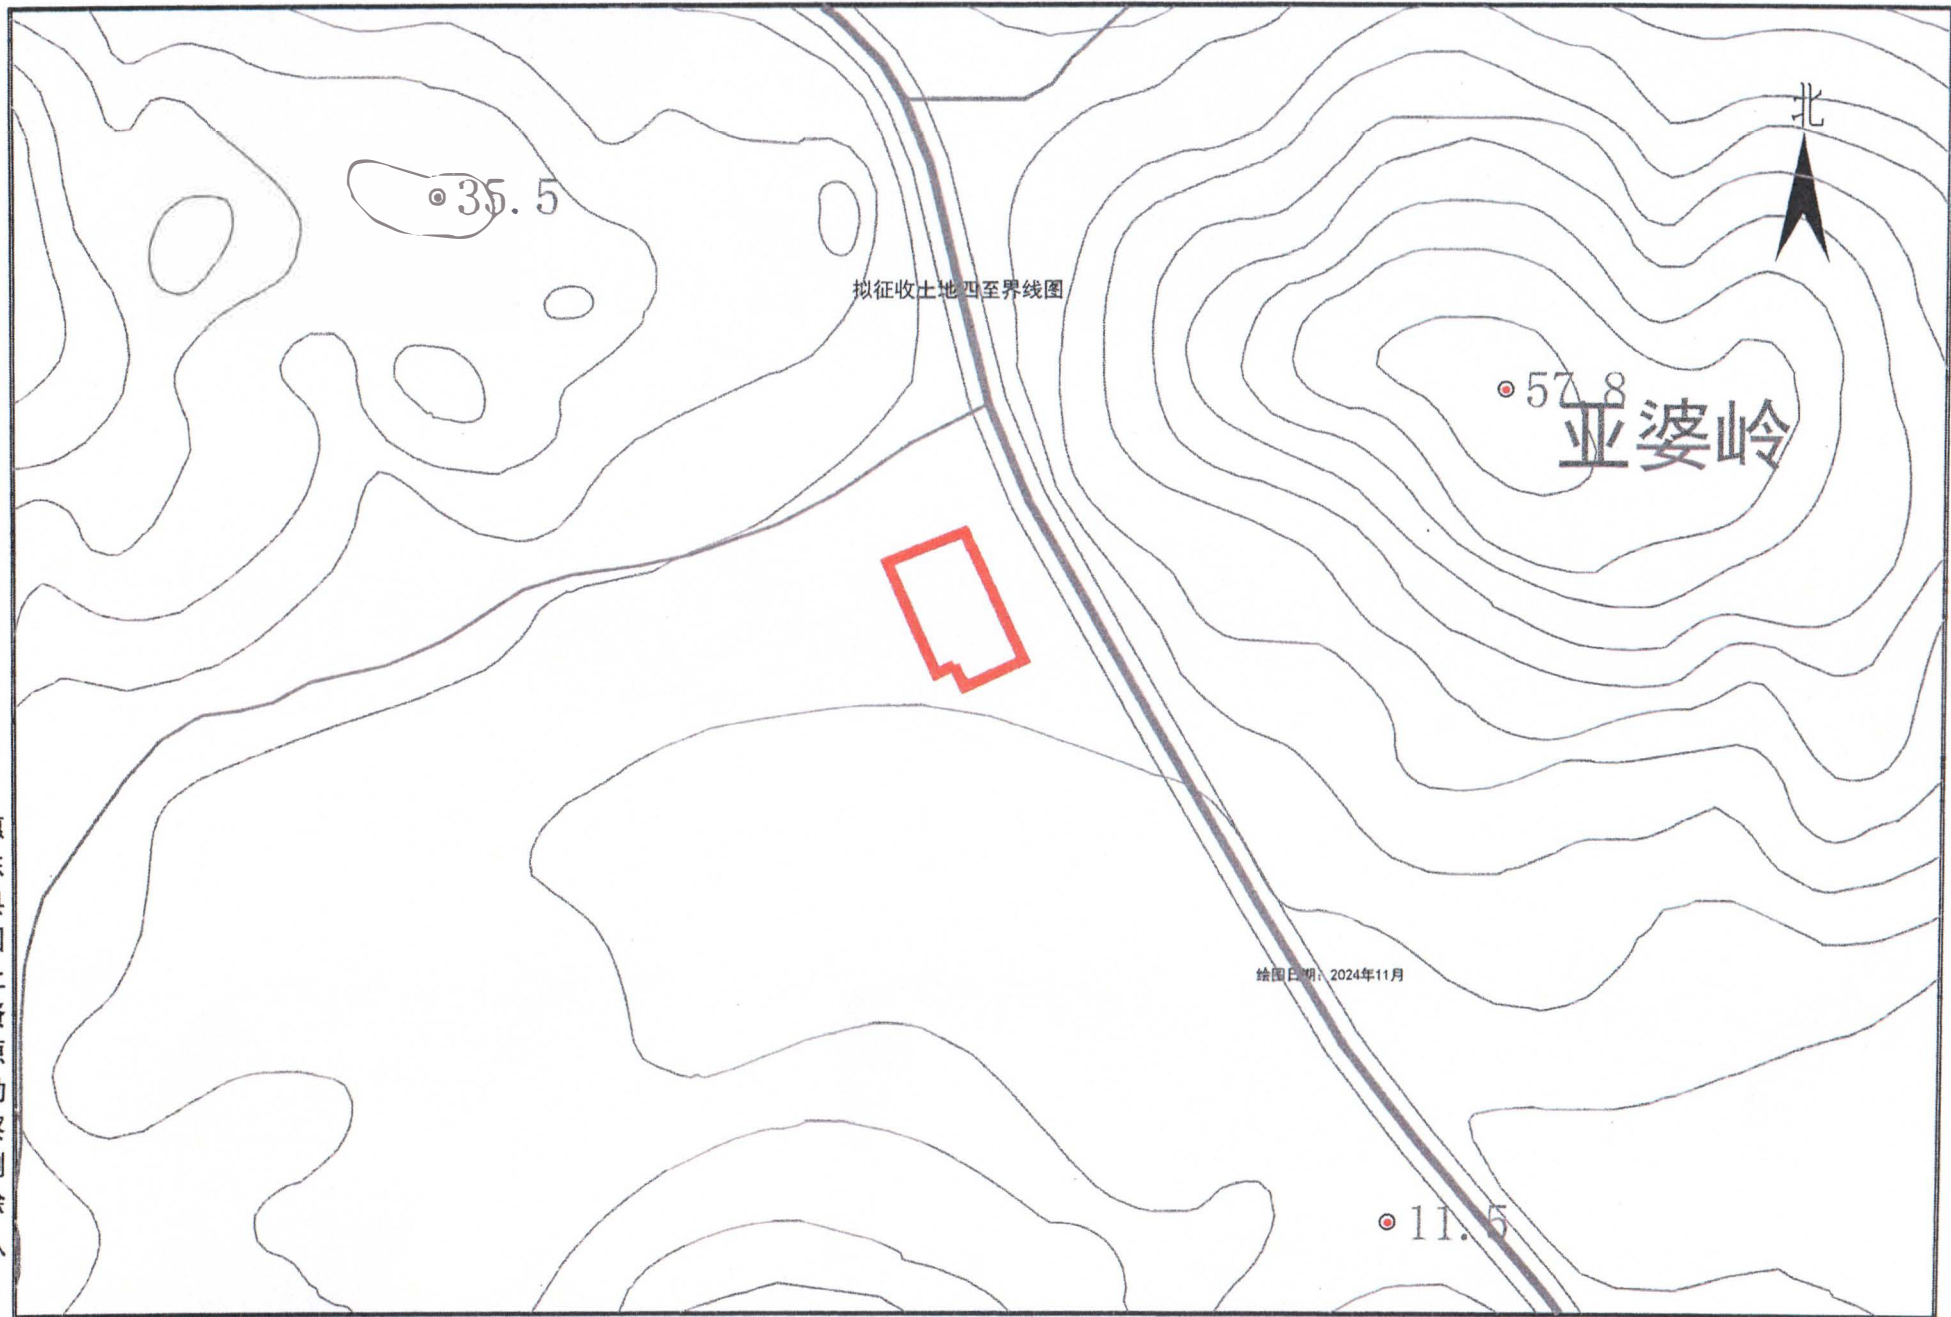

拟征收土地四至界线图

惠东县国土资源勘察测绘队

2000国家大地坐标系

比例：1:2000

绘图日期：2026年2月