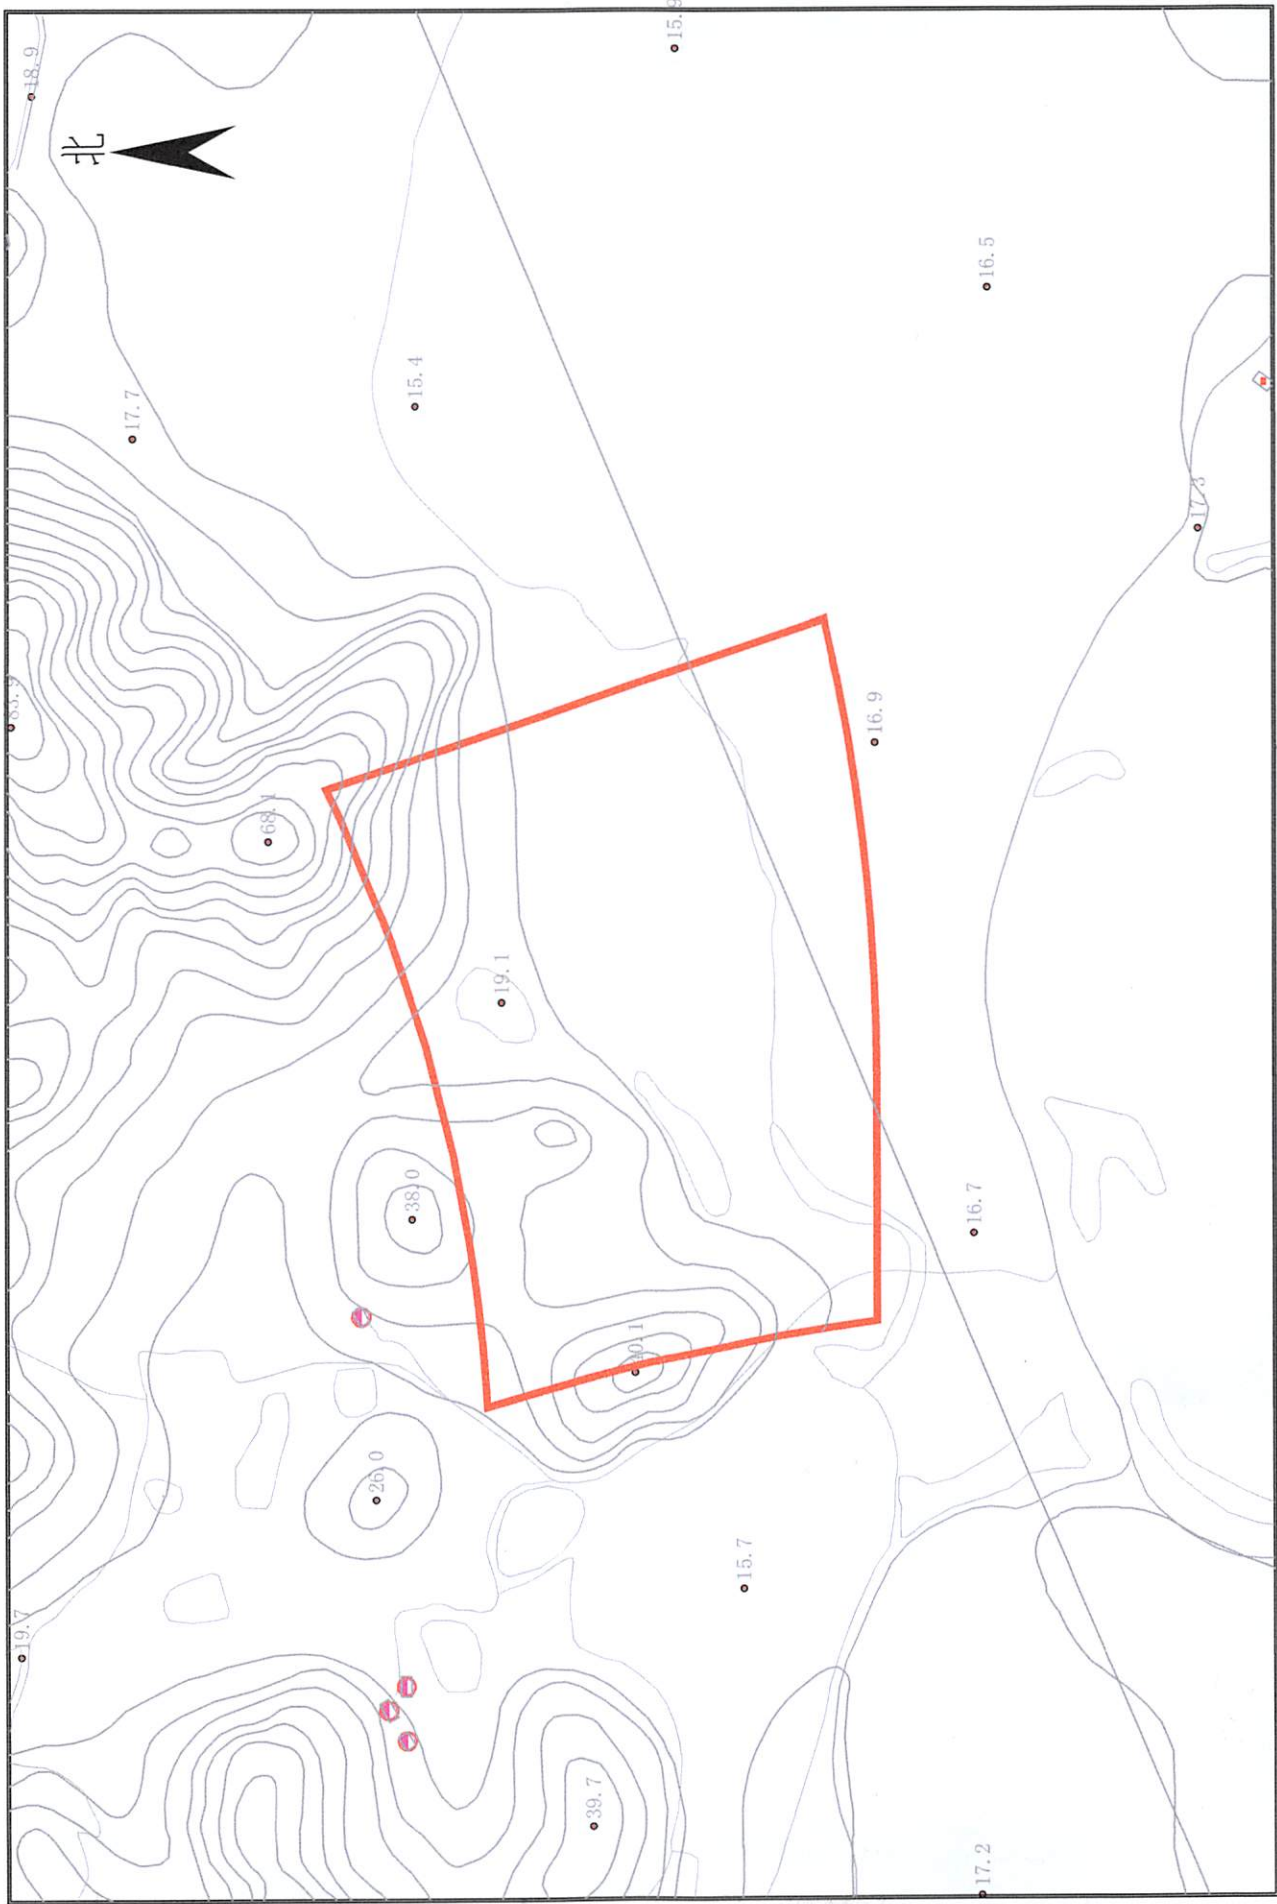

# 拟征收土地四至界线图

绘图日期：2026年1月

比例：1:5000

2000国家大地坐标系